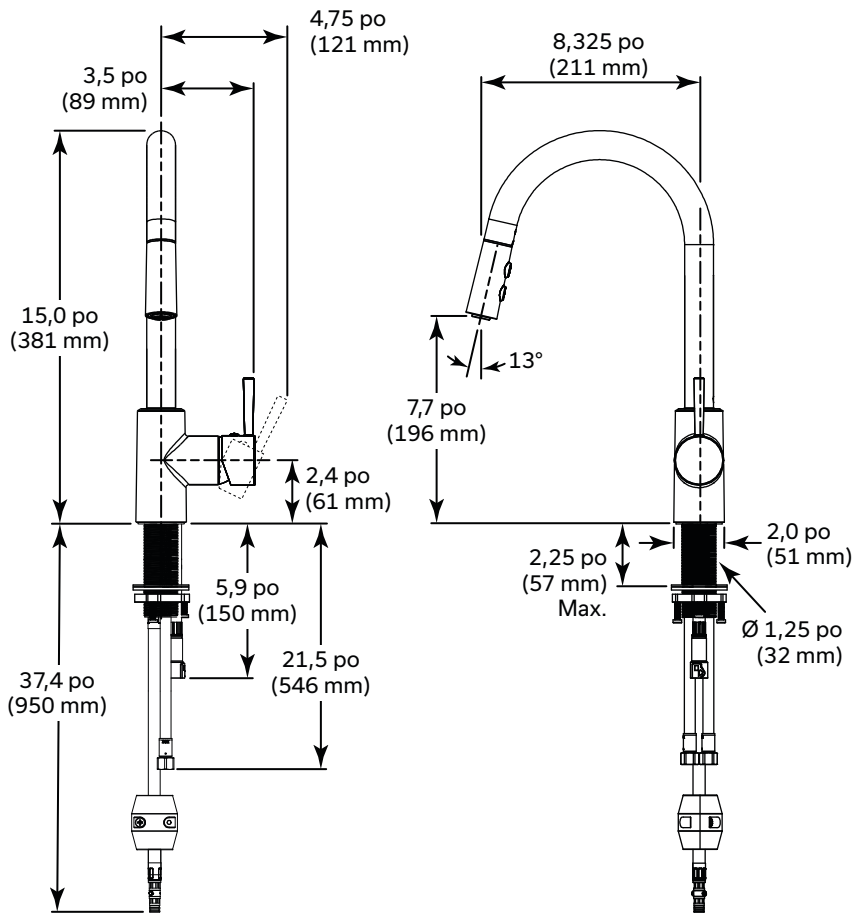

W28213

KITCHEN FAUCETS

- Single Handle Deck Mount
- 2-Function Pull-Down Sprayer

STANDARD SPECIFICATIONS:

- Maximum flow rate 1.5 gpm (5.7 L/min)
- Single handle kitchen faucet
- One or three hole mount
(188D - Escutcheon optional, not included)
- Spout rotates 360°
- Ceramic Cartridge
- Two-function wand; aerated stream or spray
- Red/Blue indicator markings
- Polymer braided flexible supply hose with 3/8" compression fitting

Masco Canada Limited

www.waltecfaucets.ca

350 South Edgeware Road, St. Thomas, ON N5P 4L1

© 2021 Masco Canada Limited

WSP-K-W28213, Rev A

ROBINETS DE CUISINE

- Poignée unique, installation sur le comptoir
- Douchette rétractable à 2 fonctions

W28213

SPÉCIFICATIONS STANDARDS :

- Débit maximum 1,5 gpm (5,7 L/min)
- Robinet de cuisine à poignée unique
- Installation monotrou ou à 3 trous (188D - Plaque de finition en option, non incluse)
- Le bec pivote à 360°
- Cartouche en céramique
- Douchette à deux fonctions; jet aéré ou pulvérisation
- Indicateur rouge/bleu
- Boyau d'alimentation flexible en polymère tressé avec raccord de compression de 3/8 po.