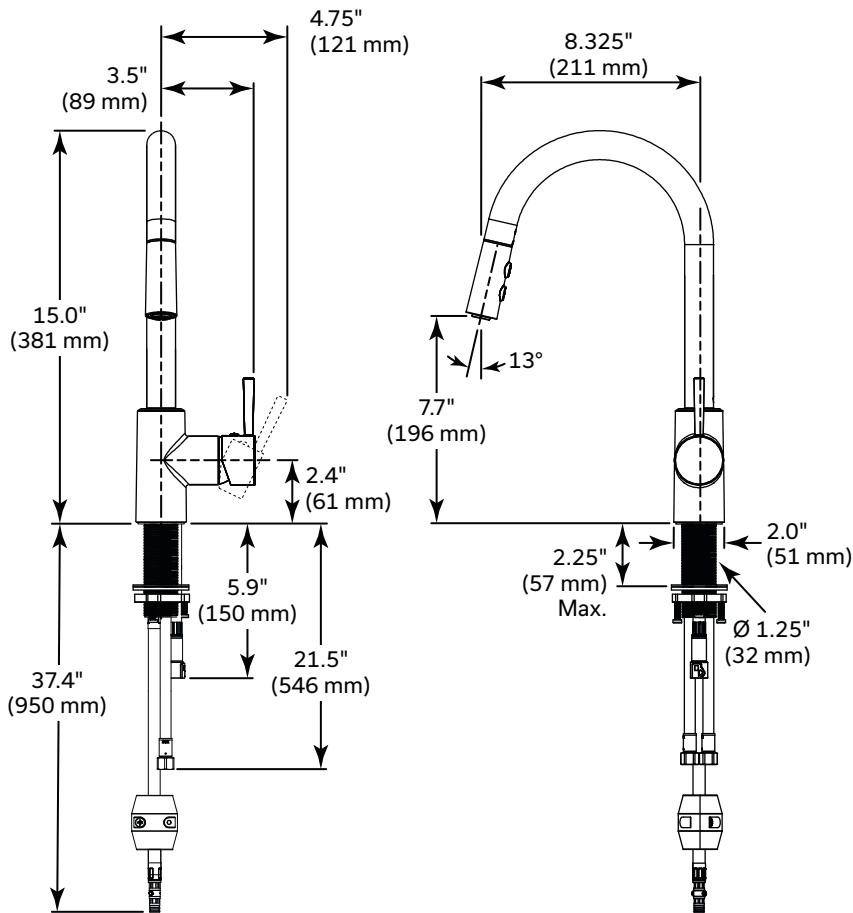

WARRANTY

- Parts and Finish - Lifetime limited warranty; or for commercial purchasers, 10 years for multi-family residential (apartments and condominiums) and 5 years for all other commercial uses, in each case from the date of purchase.

Masco Canada Limited

www.waltecfaucets.ca

350 South Edgeware Road, St. Thomas, ON N5P 4L1

© 2021 Masco Canada Limited

WSP-K-W28213, Rev A